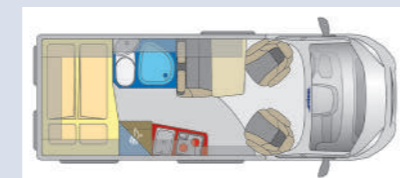

Standort	Sulzemoos Kolbermoor Steinach
Sitzplätze	4
Schlafplätze	2
Führerscheinklasse	B (bis 3,5 t)
Zulässiges Gesamtgewicht	3.500 kg
Liegefläche Heck	196 x 148-142 cm
Länge	599 cm
Breite	205 cm
Höhe ca.	280 cm