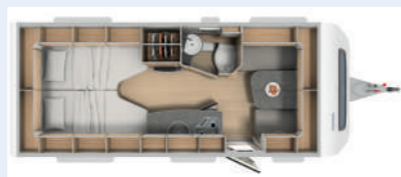

Eriba Touring Troll 530

Eriba Touring Troll 542

Eriba Feeling 442

Standort	Sulzemoos
Schlafplätze	5
Führerscheinklasse	BE (Anhänger bis 3,5t)
Zulässiges Gesamtgewicht	1.500 kg
Liegefläche vorne	200 x 100 - 93 cm
Liegefläche oben	193 x 150 cm (Schlafdach)
Liegefläche Heck	200 x 200 cm
Länge	667 cm
Breite	217 cm
Höhe	224 cm (bei geschlossenem Dach)