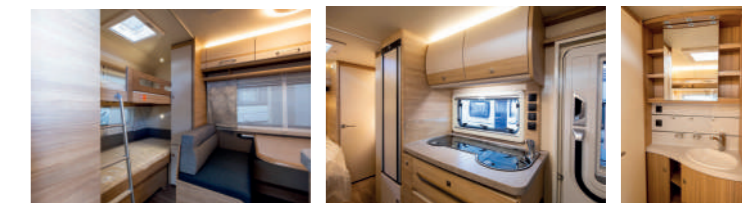

Fendt Bianco 550 SKM