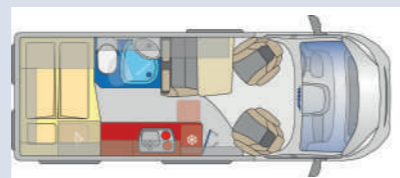

Pössl Campster

Pössl Campstar

4x4
Allrad

Pössl Summit 600/ Pössl TRENTA 600 R

Standort	Sulzemoos Kolbermoor
Sitzplätze	4
Schlafplätze	2
Führerscheinklasse	B (bis 3,5 t)
Zulässiges Gesamtgewicht	3.500 kg
Liegefläche Heck	196 x 156-143 cm
Länge	599 cm
Breite	205 cm
Höhe ca.	280 cm