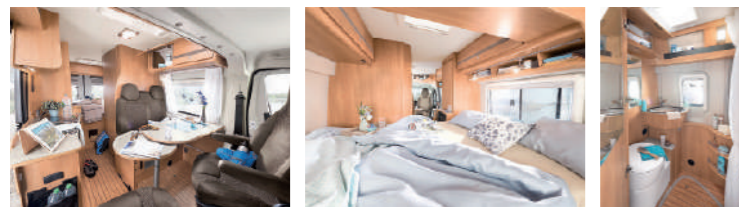

Standort	Sulzemoos Kolbermoor Steinach
Sitzplätze	4
Schlafplätze	2
Führerscheinklasse	B (bis 3,5 t)
Zulässiges Gesamtgewicht	3.500 kg
Liegefläche Heck	196 x 148-142 cm
Länge	599 cm
Breite	205 cm
Höhe ca.	280 cm