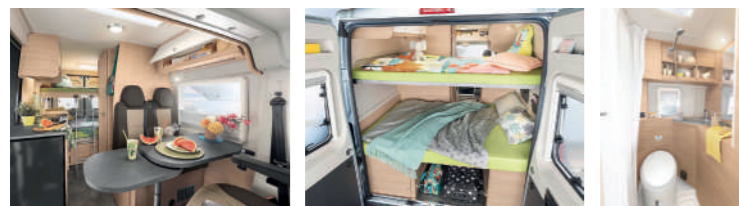

Standort	Kolbermoor
Sitzplätze	4
Schlafplätze	4
Führerscheinklasse	B (bis 3,5 t)
Zulässiges Gesamtgewicht	3.500 kg
Liegefläche Heck oben	187 x 130 cm
Liegefläche Heck unten	185 x 157-155 cm
Länge	599 cm
Breite	205 cm
Höhe ca.	260 cm