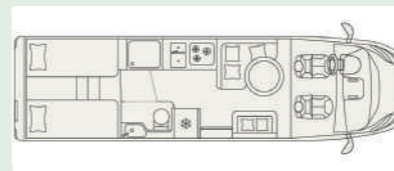

Standort	Sulzemoos
Sitzplätze	4
Schlafplätze	4
Führerscheinklasse	C1 oder Klasse 3 (bis 7,5 t)
Zulässiges Gesamtgewicht	4.800 kg
Liegefläche Mitte	190 x 140 cm (Hubbett)
Liegefläche Heck	195 x 80 / 195 x 80 cm
Länge	789 cm
Breite	230 cm
Höhe ca.	320 cm