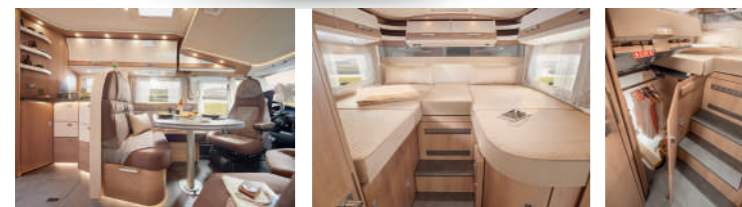

Standort	Sulzemoos
Sitzplätze	5
Schlafplätze	5
Führerscheinklasse	C1 oder Klasse 3 (bis 7,5 t)
Zulässiges Gesamtgewicht	4.250 kg
Liegefläche vorne	195 x 160 cm (Hubett)
Liegefläche Heck	204 x 85 / 195 x 85 cm
Länge	750 cm
Breite	227 cm
Höhe ca.	305 cm