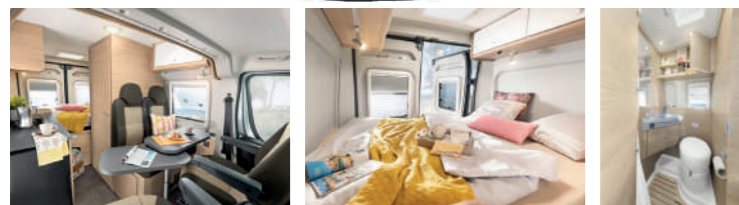

Standort	Sulzemoos Kolbermoor
Sitzplätze	4
Schlafplätze	4
Führerscheinklasse	B (bis 3,5 t)
Zulässiges Gesamtgewicht	3.500 kg
Liegefläche oben	195 x 135 cm (Aufstelldach)
Liegefläche Heck	195 x 133-130 cm
Länge	541 cm
Breite	205 cm
Höhe ca. (bei geschlossenem Dach)	285 cm