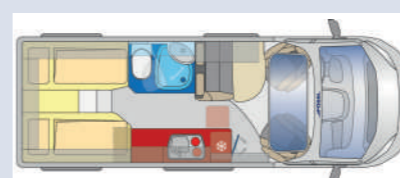

Standort	Sulzemoos Kolbermoor Steinach
Sitzplätze	4
Schlafplätze	2
Führerscheinklasse	B (bis 3,5 t)
Zulässiges Gesamtgewicht	3.500 kg
Liegefläche Heck	200 x 80 / 190 x 80 cm
Länge	636 cm
Breite	205 cm
Höhe ca.	280 cm