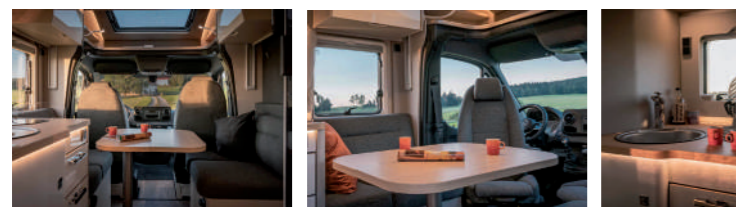

Standort	Sulzemoos
Sitzplätze	4
Schlafplätze	3
Führerscheinklasse	C1 oder Klasse 3 (bis 7,5 t)
Zulässiges Gesamtgewicht	4.250 kg
Liegefläche Mitte	195 x 91 cm (Dinette)
Liegefläche Heck	205 x 83 / 202 x 83 cm
Länge	739 cm
Breite	229 cm
Höhe ca.	320 cm