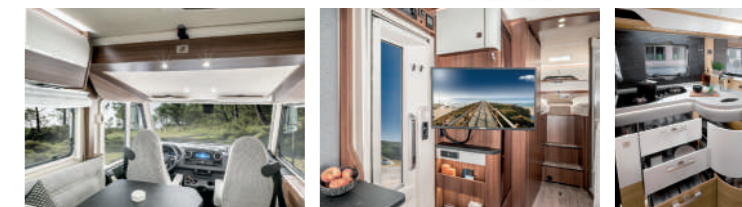

Standort	Sulzemoos Steinach Kolbermoor
Sitzplätze	5
Schlafplätze	5
Führerscheinklasse	C1 oder Klasse 3 (bis 7,5 t)
Zulässiges Gesamtgewicht	4.430 kg
Liegefläche vorne	194 x 145 cm (Hubett)
Liegefläche Mitte	200 x 110-50 cm (Dinette)
Liegefläche Heck	202 x 86 / 190 x 86 cm
Länge	739 cm
Breite	229 cm
Höhe ca.	320 cm