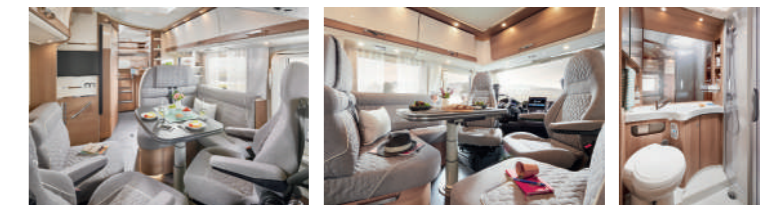

Standort	Sulzemoos
Sitzplätze	4
Schlafplätze	3
Führerscheinklasse	C1 oder Klasse 3 (bis 7,5 t)
Zulässiges Gesamtgewicht	4.250 kg
Liegefläche Mitte	195 x 91 cm (Dinette)
Liegefläche Heck	205 x 83 / 202 x 83 cm
Länge	739 cm
Breite	229 cm
Höhe ca.	320 cm