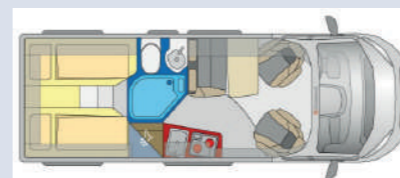

Standort	Sulzemoos
Sitzplätze	4
Schlafplätze	2
Führerscheinklasse	B (bis 3,5 t)
Zulässiges Gesamtgewicht	3.500 kg
Liegefläche Heck	198 x 80 / 193 x 80 cm
Länge	636 cm
Breite	205 cm
Höhe ca.	280 cm