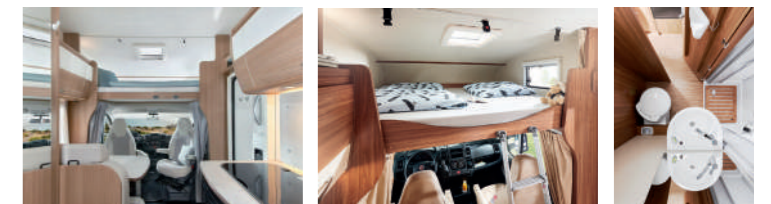

Carado A 464