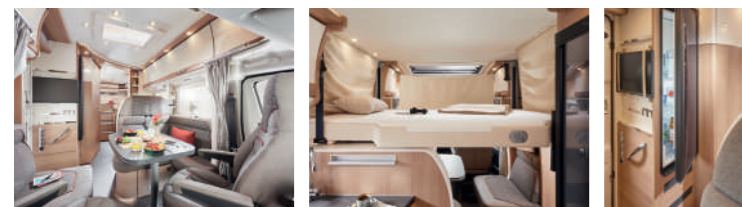

Etrusco I 6900 SB

Malibu I 460 LE

Standort	Sulzemoos
Sitzplätze	4
Schlafplätze	4
Führerscheinklasse	C1 oder Klasse 3 (bis 7,5 t)
Zulässiges Gesamtgewicht	4.250 kg
Liegefläche vorne	195 x 160 cm (Hubett)
Liegefläche Heck	204 x 85 / 195 x 85 cm
Länge	725 cm
Breite	227 cm
Höhe ca.	305 cm