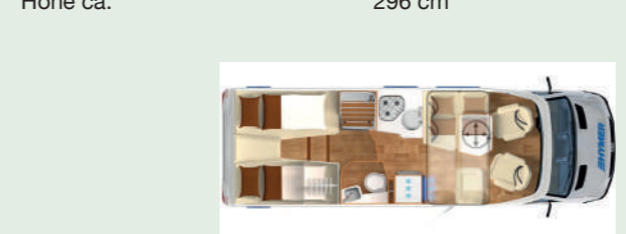

Standort	Sulzemoos
Sitzplätze	5
Schlafplätze	4
Führerscheinklasse	C1 oder Klasse 3 (bis 7,5 t)
Zulässiges Gesamtgewicht	4.200 kg
Liegefläche Mitte	188 x 130-105 cm (Hubbett)
Liegefläche Heck	202 x 83 / 202 x 83 cm
Länge	739 cm
Breite	229 cm
Höhe ca.	296 cm