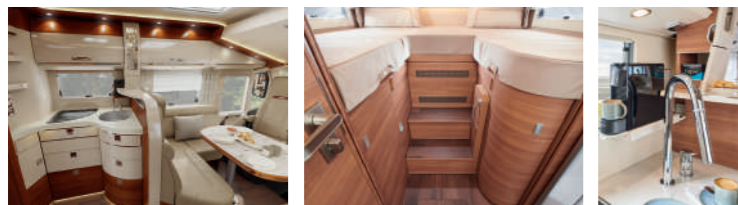

Hymer B-Klasse MC I 680

Carthago C-Line I 4.9 LE

Standort	Sulzemoos Steinach
Sitzplätze	4
Schlafplätze	4
Führerscheinklasse	C1 oder Klasse 3 (bis 7,5 t)
Zulässiges Gesamtgewicht	4.500 kg
Liegefläche vorne	195 x 160 cm (Hubbett)
Liegefläche Heck	200 x 85 / 200 x 85 cm
Länge	739 cm
Breite	227 cm
Höhe ca.	325 cm