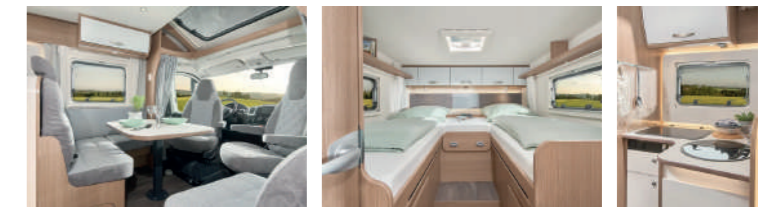

CARADO T 447