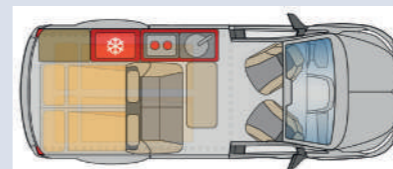

Standort	Sulzemoos Steinach Kolbermoor
Sitzplätze	4
Schlafplätze	4
Führerscheinklasse	B (bis 3,5 t)
Zulässiges Gesamtgewicht	3.200 kg
Liegefläche oben	195 x 120 cm (Aufstelldach)
Liegefläche unten	195 x 110 cm
Länge	514 cm
Breite	193 cm
Höhe ca. (bei geschlossenem Dach)	199 cm