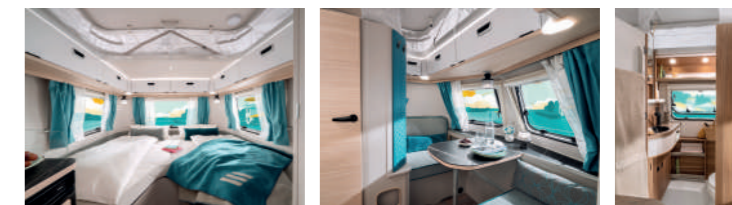

Eriba Touring Troll 542