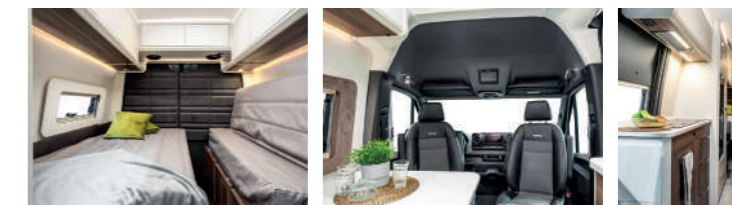

Kabe Van 690 4x4

4x4
Allrad