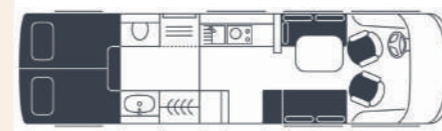

Ich war noch nicht überall, aber es steht auf meiner Liste.

Susan Sontag

Preiskategorie	9
Standort	Sulzemoos
Sitzplätze	5
Schlafplätze	4
Führerscheinklasse	C1 oder Klasse 3 (bis 7,5 t)
Zulässiges Gesamtgewicht	7.490 kg
Liegefläche vorne	190 x 140 cm
Liegefläche Heck	204 x 201 cm
Länge	927 cm
Breite	241 cm
Höhe	360 cm