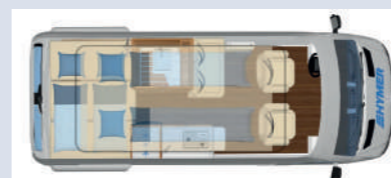

Standort	Sulzemoos
Sitzplätze	4
Schlafplätze	4
Führerscheinklasse	C1 oder Klasse 3 (bis 7,5 t)
Zulässiges Gesamtgewicht	4.100 kg
Liegefläche oben	200 x 122cm (Aufstelldach)
Liegefläche Heck	195 x 135cm
Länge	593 cm
Breite	206 cm
Höhe ca. (bei geschlossenem Dach)	305 cm