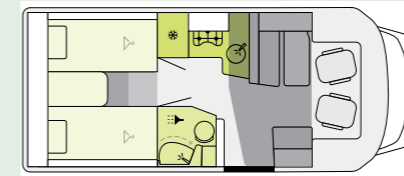

Standort	Sulzemoos Kolbermoor Steinach
Sitzplätze	5
Schlafplätze	5
Führerscheinklasse	B (bis 3,5 t)
Zulässiges Gesamtgewicht	3.500 kg
Liegefläche Mitte (Hubbett)	195 x 140 / 110 cm
Liegefläche Heck	190 x 80 / 200 x 80 cm
Länge	699 cm
Breite	232 cm
Höhe ca.	310 cm