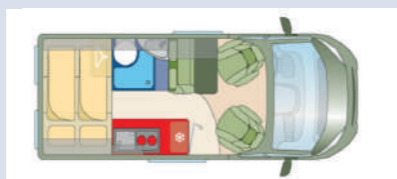

Pössl Summit 640/ Roadcar 640

Pössl Summit Shine 540 / Roadcar R 540

Standort	Sulzemoos Kolbermoor
Sitzplätze	4
Schlafplätze	4
Führerscheinklasse	B (bis 3,5 t)
Zulässiges Gesamtgewicht	3.500 kg
Liegefläche oben	195 x 135 cm (Aufstelldach)
Liegefläche Heck	195 x 133-130 cm
Länge	541 cm
Breite	205 cm
Höhe ca. (bei geschlossenem Dach)	285 cm