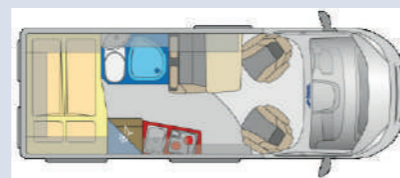

Standort	Steinach Kolbermoor
Sitzplätze	4
Schlafplätze	4
Führerscheinklasse	B (bis 3,5 t)
Zulässiges Gesamtgewicht	3.500 kg
Liegefläche oben	200 x 130 cm (Aufstelldach)
Liegefläche Heck	192 x 148-140 cm
Länge	599 cm
Breite	205 cm
Höhe ca. (bei geschlossenem Dach)	285 cm