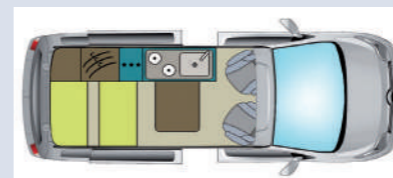

Preisgruppe 1

Standort	Sulzemoos Kolbermoor
Sitzplätze	4
Schlafplätze	4
Führerscheinklasse	B (bis 3,5 t)
Zulässiges Gesamtgewicht	2.760 kg
Liegefläche oben	190 x 110 cm (Aufstelldach)
Liegefläche unten	205 x 110 cm
Länge	495 cm
Breite	192 cm
Höhe ca. (bei geschlossenem Dach)	199 cm