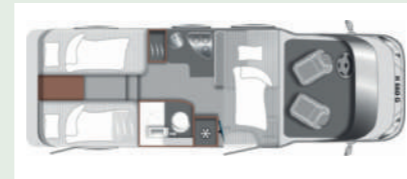

Carado T 338

LMC Tourer H 660 G / H664 G

Standort	Kolbermoor
Sitzplätze	4
Schlafplätze	4
Führerscheinklasse	B (bis 3,5 t)
Zulässiges Gesamtgewicht	3.500 kg
Liegefläche Mitte	200 x 88 cm (Dinette)
Liegefläche Mitte	213 x 110-55 cm (Hubbett)
Liegefläche Heck	200 x 88 / 185 x 88 cm
Länge	699 cm / 706 cm
Breite	232 cm
Höhe ca.	310 cm