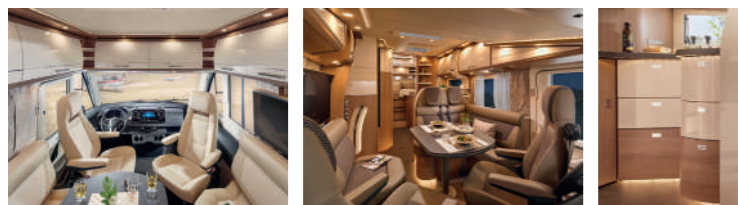

Standort	Sulzemoos Steinach
Sitzplätze	4
Schlafplätze	4
Führerscheinklasse	C1 oder Klasse 3 (bis 7,5 t)
Zulässiges Gesamtgewicht	4.500 kg
Liegefläche vorne	195 x 160 cm (Hubbett)
Liegefläche Heck	200 x 85 / 190 x 85 cm
Länge	765 cm
Breite	227 cm
Höhe ca.	325 cm