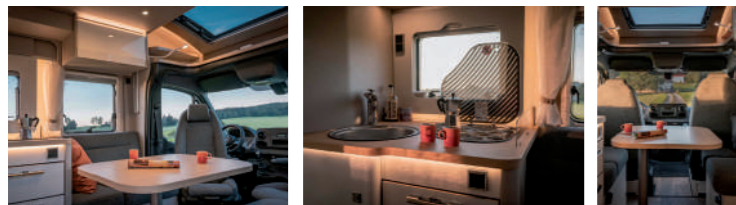

Standort	Sulzemoos Kolbermoor
Sitzplätze	4
Schlafplätze	2 / 4
Führerscheinklasse	B (bis 3,5t) / C1 oder Klasse 3 (bis 7,5 t)
Zulässiges Gesamtgewicht	3.500 kg / 4.250 kg
Liegefläche Mitte	188 x 130-105 cm (Hubbett)
Liegefläche Heck	193 x 83 / 187 x 83 cm
Länge	709 cm
Breite	229 cm
Höhe ca.	320 cm