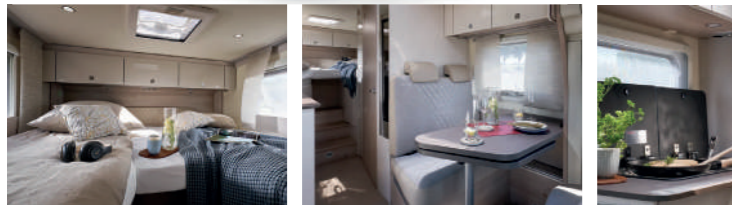

Standort	Sulzemoos Steinach
Sitzplätze	4
Schlafplätze	2
Führerscheinklasse	B (bis 3,5 t)
Zulässiges Gesamtgewicht	3.500 kg
Liegefläche Heck	200 x 75 / 199 x 75-53 cm
Länge	699 cm
Breite	220 cm
Höhe ca.	305 cm