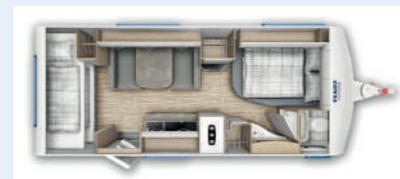

Standort	Sulzemoos
Schlafplätze	5
Führerscheinklasse	BE (Anhänger bis 3,5t)
Zulässiges Gesamtgewicht	1.800 kg
Liegefläche vorne	200 x 140 cm
Liegefläche Mitte	185 x 100 cm (Dinette)
Liegefläche Heck	202 x 72 / 202 x 72 cm (Stockbett)
Länge	772 cm
Breite	232 cm
Höhe	290 cm