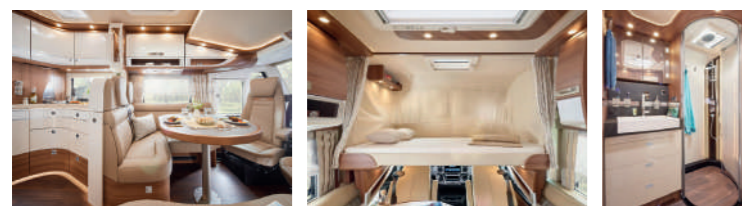

Standort	Sulzemoos
Sitzplätze	4
Schlafplätze	4
Führerscheinklasse	C1 oder Klasse 3 (bis 7,5 t)
Zulässiges Gesamtgewicht	5.500 kg
Liegefläche vorne	195 x 160cm (Hubett)
Liegefläche Heck	200 x 145 cm
Länge	899 cm
Breite	227 cm
Höhe ca.	330 cm