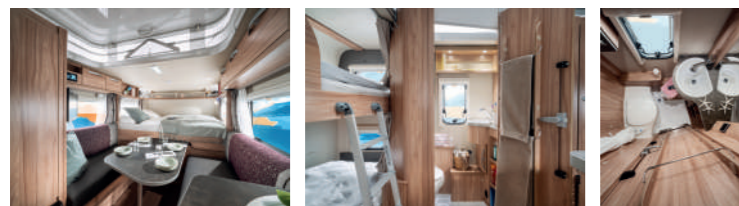

Eriba Feeling 515